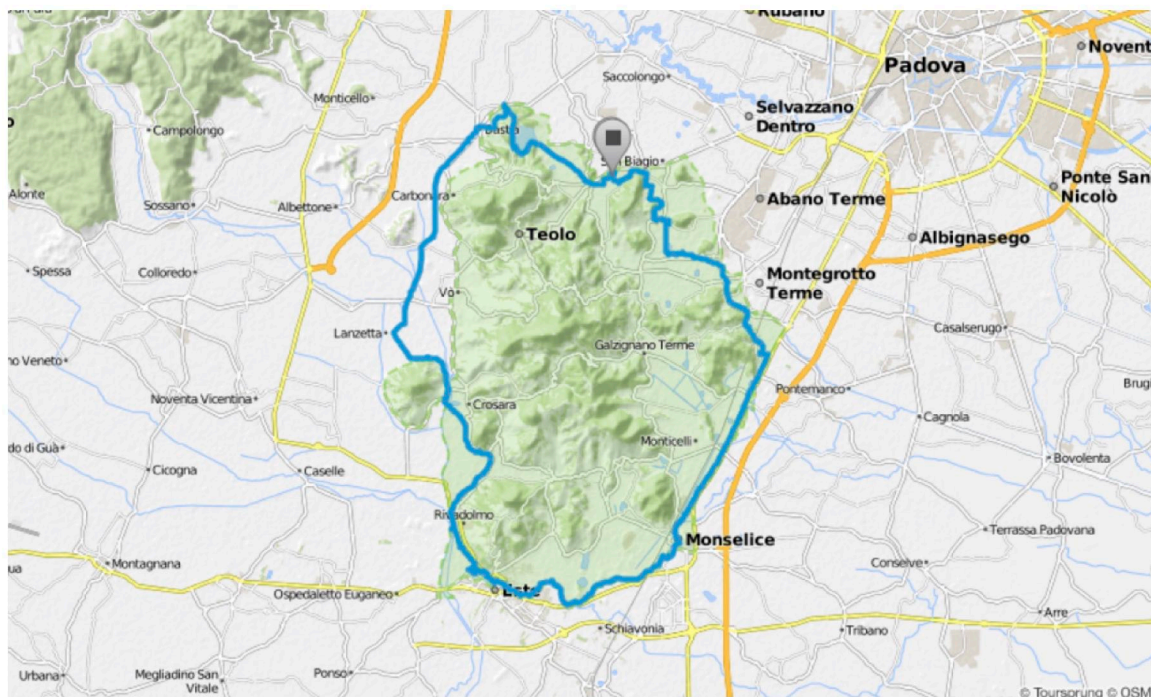

## Mappa e tracciati GPX

Una [mappa di massima](#) del percorso è riprodotta qua sotto.

Inoltre è scaricabile da Internet al indirizzo <https://www.bikemap.net/en/r/5225472/#/z11/45.3330818,11.7224121/osm> dove può essere scaricato il [tracciato GPX](#)