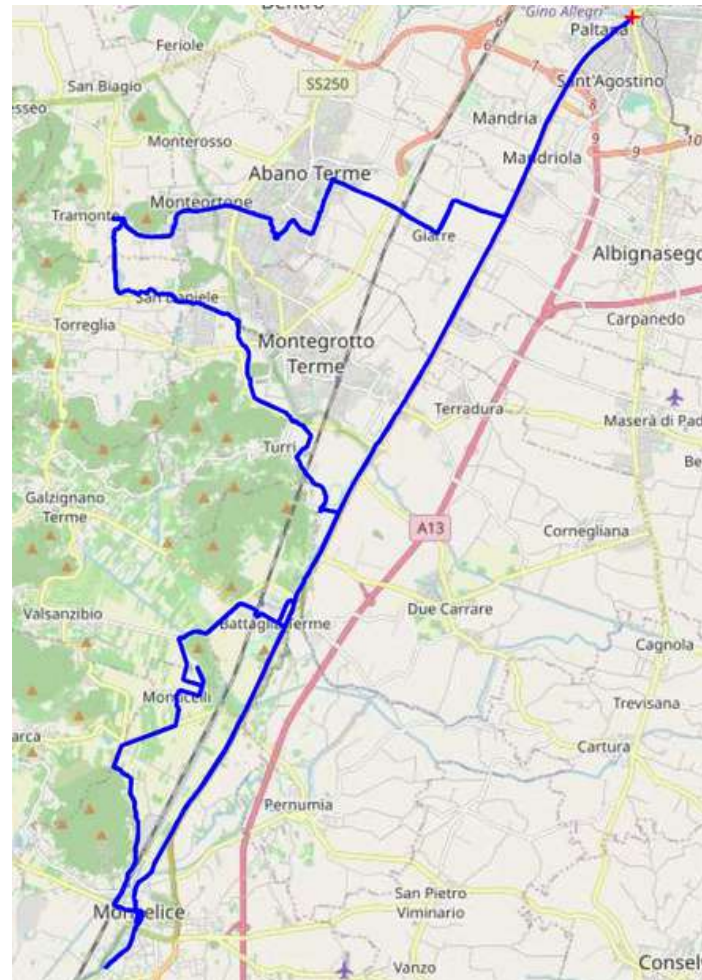

PERCORSO:

Il percorso è riportato nel seguente schema

Oppure può essere scaricato leggendo il seguente quadricode